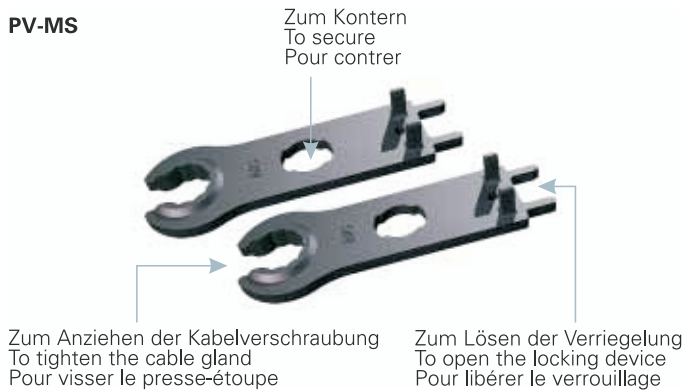

## Montagewerkzeuge

Montageschlüsselset für  
PV-KBT4...-UR, PV-KST4...-UR

Zum Anziehen und Lösen der Kabelverschraubung sowie zum Lösen der Verriegelung.

## Assembly tools

Open-end spanner set for  
PV-KBT4...-UR, PV-KST4...-UR

To tighten and unscrew the cable gland and to open the locking device.

## Outils de montage

Kit de deux clés à fourche pour  
PV-KBT4...-UR, PV-KST4...-UR

Pour visser et dévisser le presse-étoupe et pour libérer le verrouillage.

**PV-MS**

Typ Type Type	Bestell-Nr. Order No. No. de Cde	Bezeichnung Designation Désignation
<b>PV-MS</b>	<b>32.6024</b>	Montageschlüsselset (bestehend aus 2 Montageschlüsseln) Open-end spanner set (consisting of 2 open-end spanners) Kit de deux clés à fourche